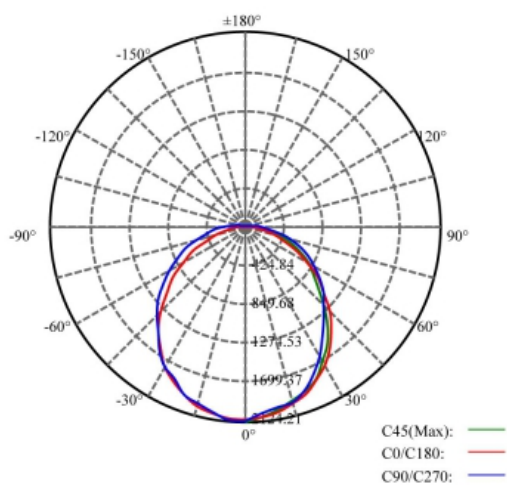

Réglotte triproof LED 6600 lm V3

Ref : TP6000150NP V3

Les points forts :

Eclairage puissant - Réglotte étanche

Consommation : 55W

Intensité : 6600 lumens

Caractéristiques :

EAN	3700619418582
Plus produit	Eclairage puissant - Réglotte étanche
Consommation	55W
Equivalence	n.c.
Intensité	6600 lumens
Durée de vie	50 000 h - L70B50
Dimensions	Ø 1480 x 72 x 61 mm
Température de couleur	4000 K
Couleur de lumière	blanc neutre
Nombre de cycles d'allumage	x 50 000
Angle	120°
Tension	220-240V
IRC	>80
Classe énergétique	A+
Nombre de LED	144
Matière	PC
Forme / Type	réglotte
Divers	Réglotte étanche Driver inclus Câblage traversant : Connecteurs rapides des deux côtés Crochet pour mise en suspension inclus (hors filins) Test au fil incandescent : 850°C
Total lumens	6600 lumens
Type de LED	SMD
Indice IP	65
Indice IK	08
Coloris disponible	Gris

Light Distribution Curve

Lux distance Curve