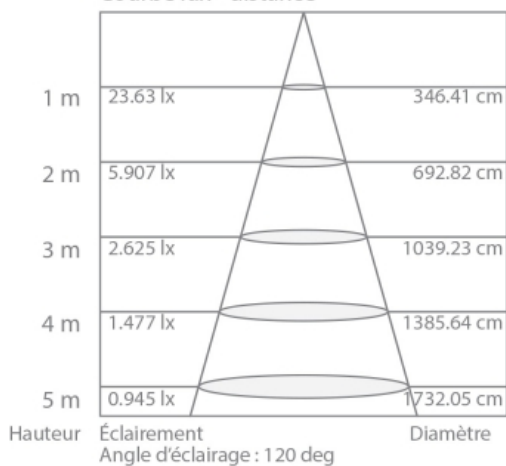

## Spot LED GU10 ángulo largo 280 lúmenes

Ref : PM35SLN

### Los puntos fuertes:

---

:

:

### Características:

EAN	3700619407265
-----	---------------

Courbe lux - distance

Courbe de distribution de la lumière (unité : cd)  
+/-180