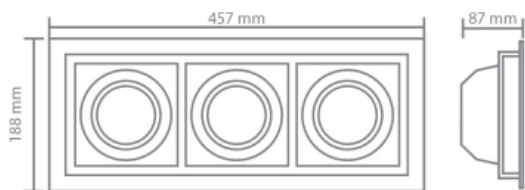

Plafón 3 spots LED 2160 lúmenes

Ref : PS2160WB

Los puntos fuertes:

Orientable

: 40,5

: 2160

Características:

EAN	3700619404295
-----	---------------

Courbe lux - distance