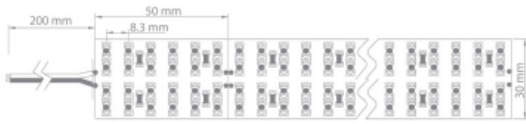

### Characteristics:

EAN	3700619403830
-----	---------------

Courbe lux - distance (pr 1 m de ruban)

1 m	251.9 lx	297.5 cm
2 m	62.98 lx	595.1 cm
3 m	27.99 lx	892.7 cm
4 m	15.75 lx	1190.2 cm
5 m	10.08 lx	1487.8 cm
Hauteur	Éclaircissement	Diamètre
	Angle d'éclairage : 112.19 deg	