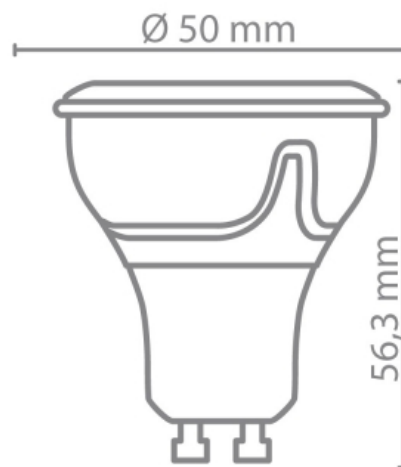

415 lumens GU10 LED spotlight focussed angle

Ref : PG50SFW

The advantages:

:

:

:

:

Characteristics:

EAN	3700619407449
-----	---------------

lentille (double) focale brevetée

Courbe lux - distance

Courbe de distribution de la lumière (unité : cd)
+/-180