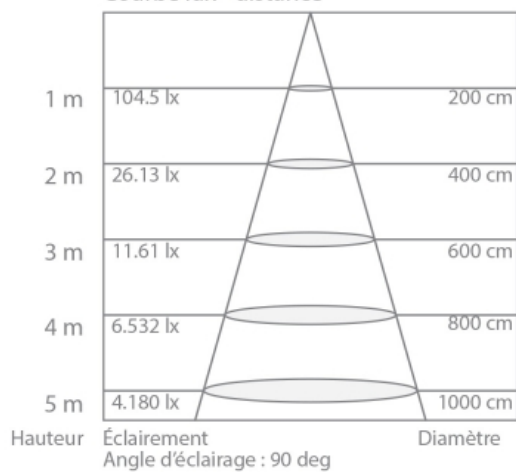

415 lumens GU10 LED spotlight focussed angle

Ref : PG50SFW

The advantages:

:

:

:

:

Characteristics:

EAN	3700619407449
-----	---------------

lentille (double) focale brevetée

Courbe lux - distance

Courbe de distribution de la lumière (unité : cd)
+/-180