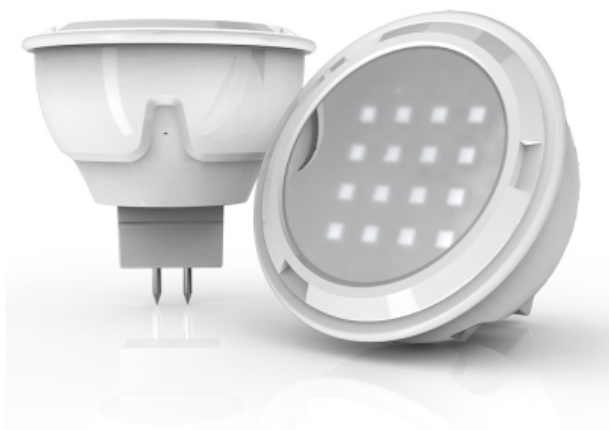

280 lumens GU10 LED spotlight large angle

Ref : PM35SLW

The advantages:

:

:

Characteristics:

EAN	3700619404769
-----	---------------

Courbe lux - distance

Courbe de distribution de la lumière (unité : cd)