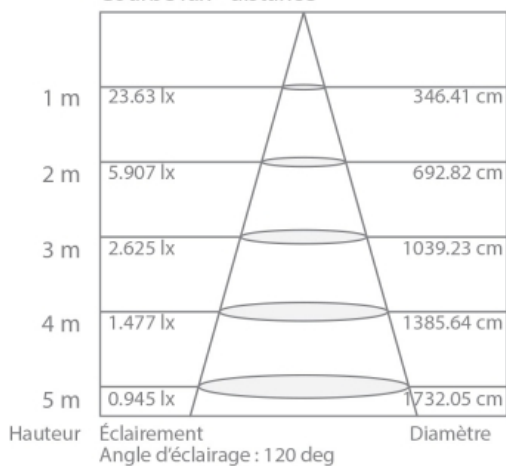

280 lumens GU10 LED spotlight large angle

Ref : PM35SLW

The advantages:

:

:

Characteristics:

EAN	3700619404769
-----	---------------

Courbe lux - distance

Courbe de distribution de la lumière (unité : cd)