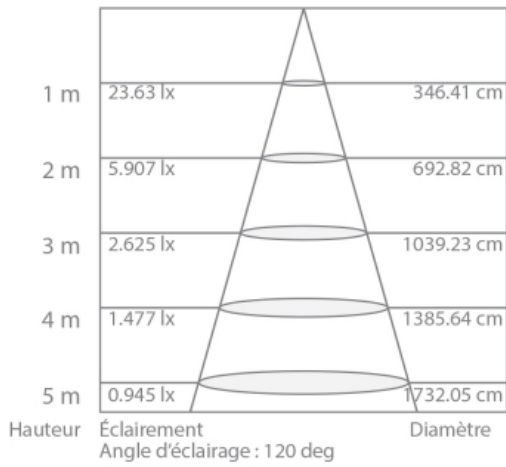

280 lumens GU10 LED spotlight large angle

Ref : PM35SLW

The advantages:

:

:

Characteristics:

EAN	3700619404769
-----	---------------

Courbe lux - distance

Courbe de distribution de la lumière (unité : cd)
+/-180