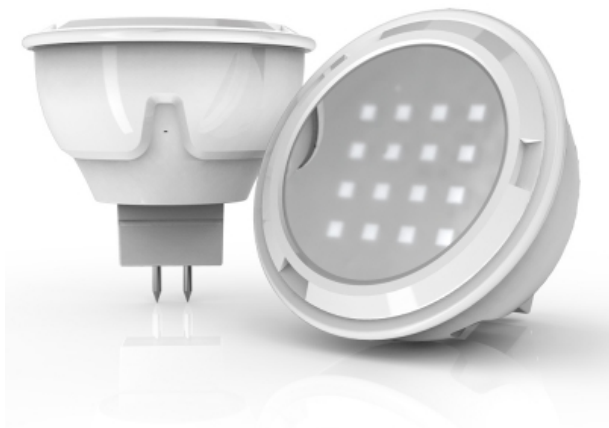

280 lumens GU10 LED spotlight large angle

Ref : PM35SLN

The advantages:

:

:

Characteristics:

EAN	3700619407265
-----	---------------

Courbe lux - distance

Courbe de distribution de la lumière (unité : cd)
+/-180