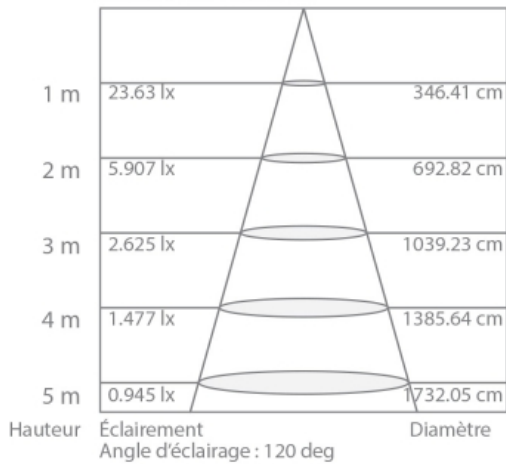

280 lumens GU10 LED spotlight large angle

Ref : PM35SLN

The advantages:

:

:

Characteristics:

EAN	3700619407265
-----	---------------

Courbe lux - distance

Courbe de distribution de la lumière (unité : cd)
+/-180